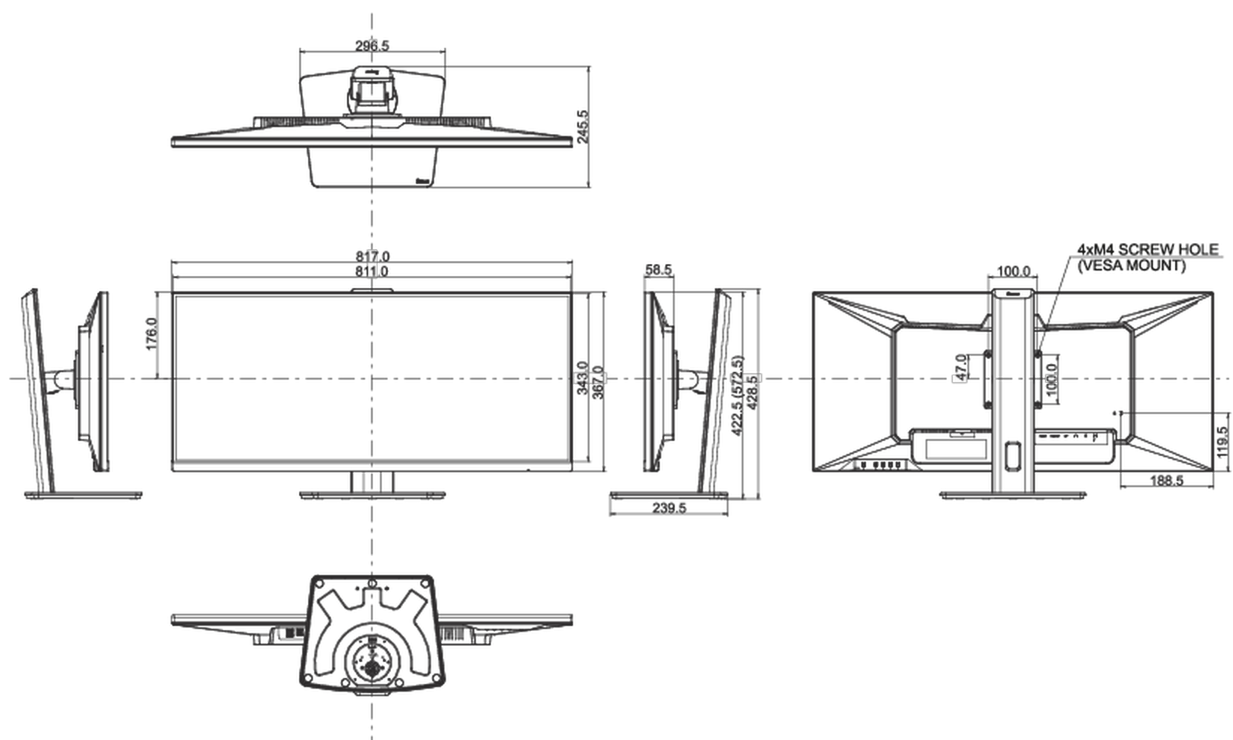

Kabelmanagement

ja

05 ENTHALTENES ZUBEHÖR

Kabel

Netz, USB, HDMI, DP

Sonstige

Leitfaden zur Inbetriebnahme, Sicherheits-Hinweise

06 STROMVERWALTUNG

Netzteil

intern

Stromversorgung

AC 100 - 240V, 50/60Hz

Leistungsaufnahme

43W typisch, 0.5W Standby, 0.5W ausgeschaltet

07 LEISTUNG

Vorschriften

CE, TÜV-Bauart, EAC, VCCI-B, PSE, RoHS support, ErP, WEEE, REACH, UKCA

Energieeffizienzklasse (Regulation (EU) 2017/1369)

F

REACH SVHC

über 0.1% Blei enthalten

08 ABMESSUNGEN / GEWICHT

Produkt Abmessungen B x H x T

817 x 422.5 (572.5) x 245.5mm

Verpackung Abmessungen B x H x T

900 x 188 x 456mm

Gewicht (ohne Verpackung)

9.4kg

Gewicht (inkl Verpackung)

12.4kg

EAN code

4948570121359