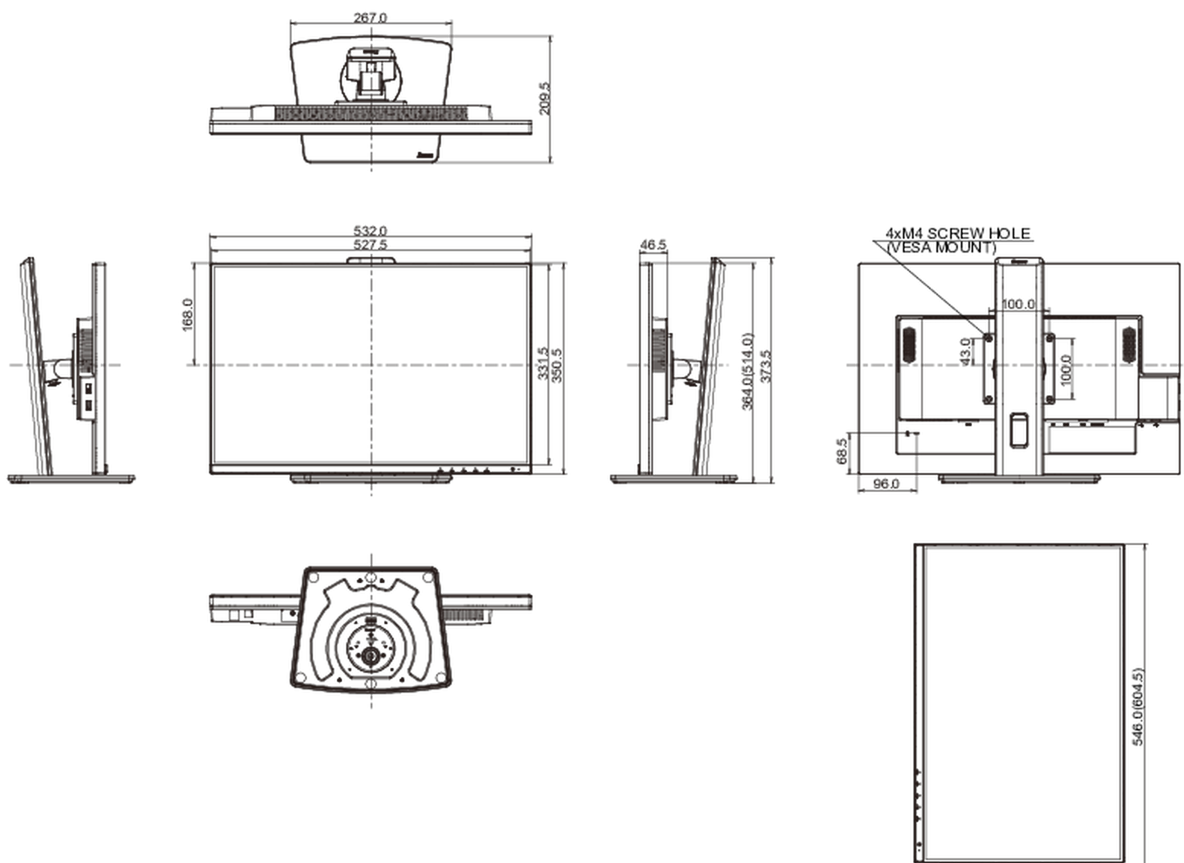

01 DISPLAY EIGENSCHAFTEN

Design	dreiseitig rahmenlos
Bilddiagonale	24.1", 61.13cm
Panel-Technologie	IPS (In-Plane-Switching), matte Oberfläche
Physikalische Auflösung	1920 x 1200 @60Hz (2.3 megapixel)
Bildformat	16:10
Helligkeit	300 cd/m ²
Kontrastverhältnis	1000:1
Erweitertes Kontrast Verhältnis	5M:1
Reaktionszeit (GTG)	5ms
Blickwinkel	horizontal/vertikal: 178°/178°, rechts/links: 89°/89°, nach oben/unten: 89°/89°
Farbunterstützung	16.7mln (sRGB: 99%; NTSC: 72%)
Horizontalfrequenz	24 - 82kHz
Arbeitsfläche H x B	518.4 x 324mm, 20.4 x 12.8"
Pixelabstand	0.27mm
Farbe	matt, schwarz

04 MECHANISCH

Verstellmöglichkeiten	Höhe, Swivel, Tilt, Pivot (Rotation auf beiden Seiten)
Höhenverstellbar	150mm
Rotierbar (Pivotfunktion)	90°
Drehwinkel	90°; 45° links; 45° rechts
Neigungswinkel	23° nach oben; 5° nach unten

VESA Halterung	100 x 100mm
Kabelmanagement	ja

05 ENTHALTENES ZUBEHÖR

Kabel	Netz, USB, DP
Sonstige	Leitfaden zur Inbetriebnahme, Sicherheits-Hinweise

06 STROMVERWALTUNG

Netzteil	intern
Stromversorgung	AC 100 - 240V, 50/60Hz
Leistungsaufnahme	17W typisch, 0.5W Standby, 0.3W ausgeschaltet

Produkt Abmessungen B x H x T	532 x 364 (514) x 209.5mm
Verpackung Abmessungen B x H x T	606 x 413 x 147mm
Gewicht (ohne Verpackung)	5.8kg
Gewicht (inkl Verpackung)	7.5kg
EAN code	4948570121496

Alle Warenzeichen sind eingetragene Handelsmarken. Irrtum und Änderungen in den Spezifikationen vorbehalten. Alle LCD's erfüllen die ISO-9241-307:2008 Pixelfehlerklasse.