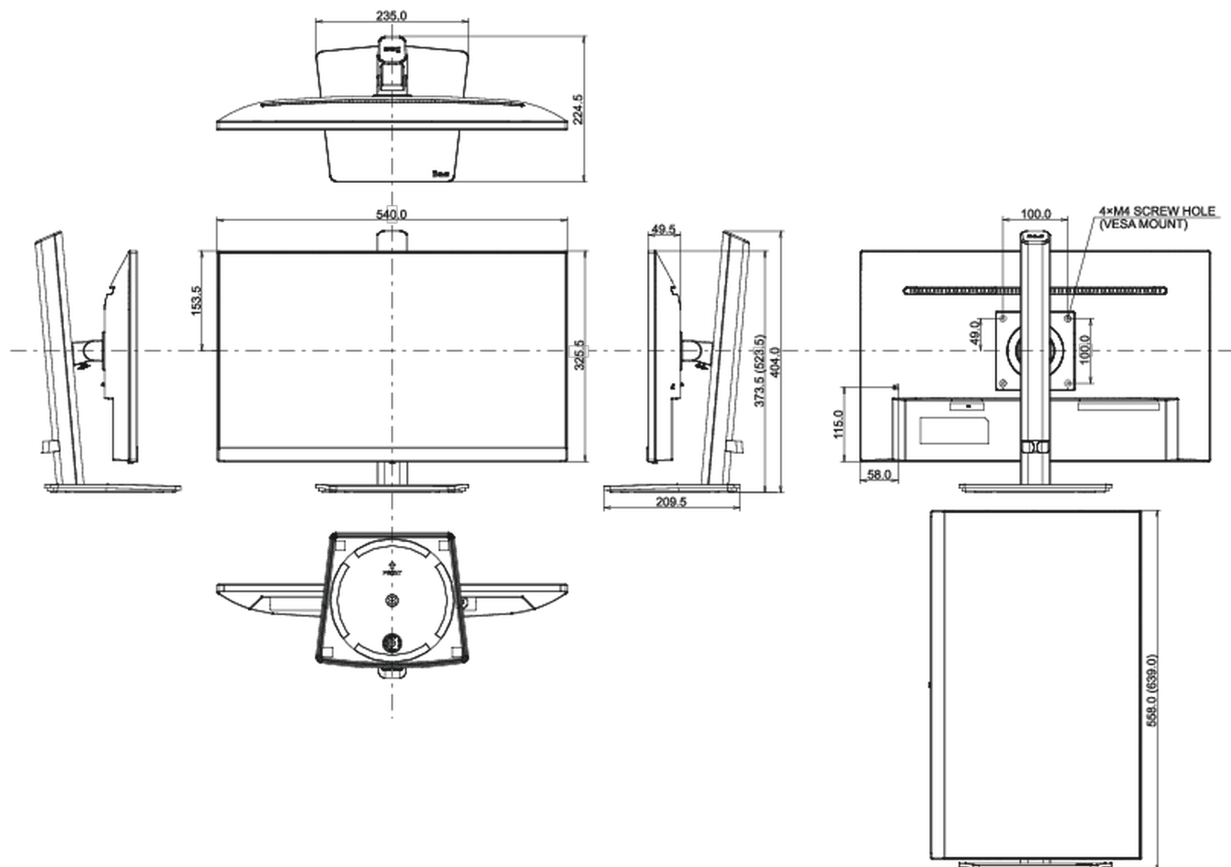

01 DISPLAY EIGENSCHAFTEN

Design	dreiseitig rahmenloses Design
Bilddiagonale	23.8", 60.5cm
Panel-Technologie	VA, matte Oberfläche
Physikalische Auflösung	1920 x 1080 @75Hz (2.1 megapixel Full HD)
Bildformat	16:9
Helligkeit	250 cd/m ²
Kontrastverhältnis	3000:1
Erweitertes Kontrast Verhältnis	80M:1
Reaktionszeit (GTG)	4ms
Blickwinkel	horizontal/vertikal: 178°/178°, rechts/links: 89°/89°, nach oben/unten: 89°/89°
Farbunterstützung	16.7mln (sRGB: 96%; NTSC: 72%)
Horizontalfrequenz	30 - 85kHz
Arbeitsfläche H x B	527 x 296.5mm, 20.7 x 11.7"
Pixelabstand	0.275mm
Farbe	matt, schwarz

04 MECHANISCH

Verstellmöglichkeiten	Swivel, Tilt, Pivot (Rotation auf beiden Seiten)
Höhenverstellbar	150mm
Rotierbar (Pivotfunktion)	90°
Drehwinkel	90°; 45° links; 45° rechts
Neigungswinkel	23° nach oben; 5° nach unten
VESA Halterung	100 x 100mm
Kabelmanagement	ja

05 ENTHALTENES ZUBEHÖR

Kabel	Netz, USB, HDMI
Sonstige	Leitfaden zur Inbetriebnahme, Sicherheits-Hinweise

06 STROMVERWALTUNG

Netzteil	intern
Stromversorgung	AC 100 - 240V, 50/60Hz
Leistungsaufnahme	19W typisch, 0.5W Standby, 0.3W ausgeschaltet

Produkt Abmessungen B x H x T	540 x 373.5 (523.5) x 209.5mm
Verpackung Abmessungen B x H x T	685 x 125 x 403mm
Gewicht (ohne Verpackung)	4.8kg
Gewicht (inkl Verpackung)	5.7kg
EAN code	4948570120826

Alle Warenzeichen sind eingetragene Handelsmarken. Irrtum und Änderungen in den Spezifikationen vorbehalten. Alle LCD's erfüllen die ISO-9241-307:2008 Pixelfehlerklasse.