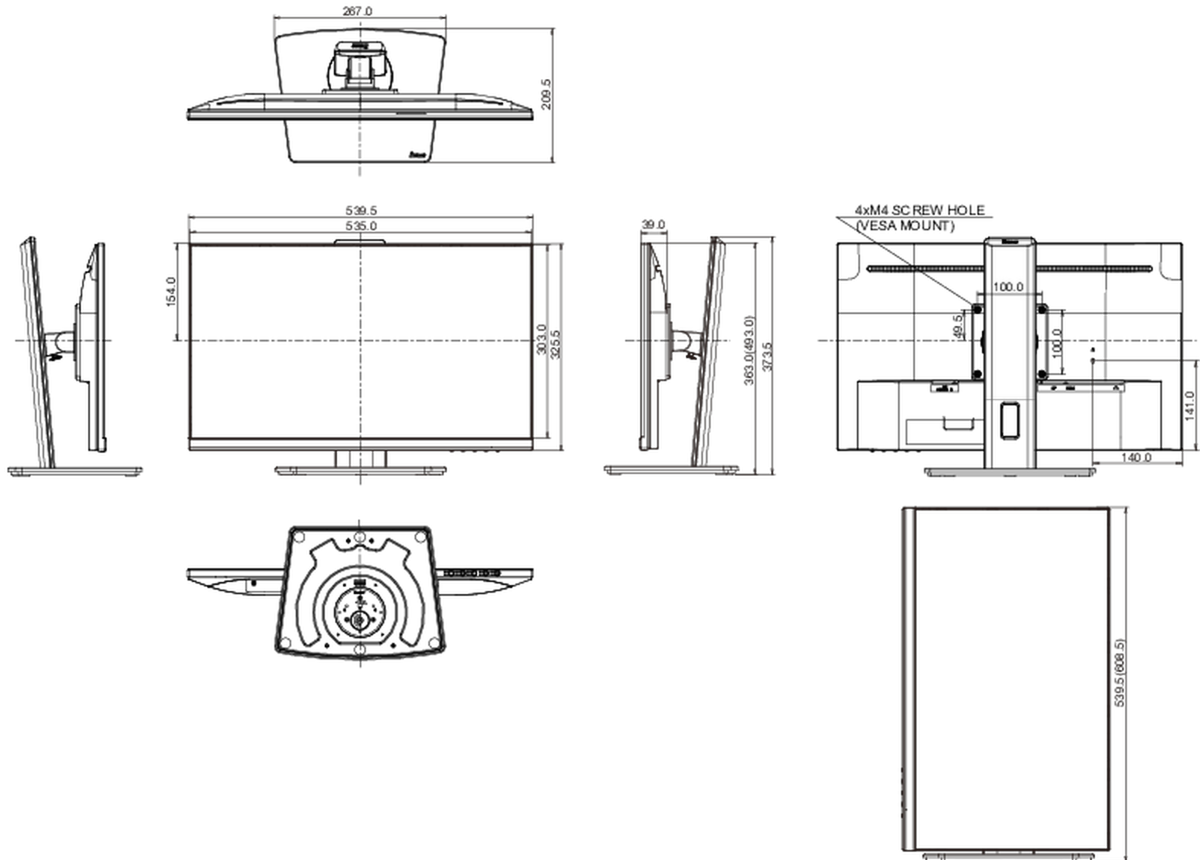

01 DISPLAY EIGENSCHAFTEN

Design	dreiseitig rahmenloses Design
Bilddiagonale	23.8", 60.5cm
Panel-Technologie	IPS Panel Technologie LED, matte Oberfläche
Physikalische Auflösung	1920 x 1080 @75Hz (2.1 megapixel Full HD)
Bildformat	16:9
Helligkeit	250 cd/m ²
Kontrastverhältnis	1000:1
Erweitertes Kontrast Verhältnis	80M:1
Reaktionszeit (GTG)	4ms
Blickwinkel	horizontal/vertikal: 178°/178°, rechts/links: 89°/89°, nach oben/unten: 89°/89°
Farbunterstützung	16.7mln
Horizontalfrequenz	30 - 83kHz
Arbeitsfläche H x B	527 x 296.5mm, 20.7 x 11.7"
Pixelabstand	0.275mm
Farbe	matt, schwarz

D

REACH SVHC

über 0.1% Blei enthalten

08 ABMESSUNGEN / GEWICHT

Produkt Abmessungen B x H x T

539.5 x 343 (493) x 209,5mm

Verpackung Abmessungen B x H x T

635 x 390 x 145mm

Gewicht (ohne Verpackung)

5.7kg

Gewicht (inkl Verpackung)

6.4kg

EAN code

4948570121144

Alle Warenzeichen sind eingetragene Handelsmarken. Irrtum und Änderungen in den Spezifikationen vorbehalten. Alle LCD's erfüllen die ISO-9241-307:2008 Pixelfehlerklasse.