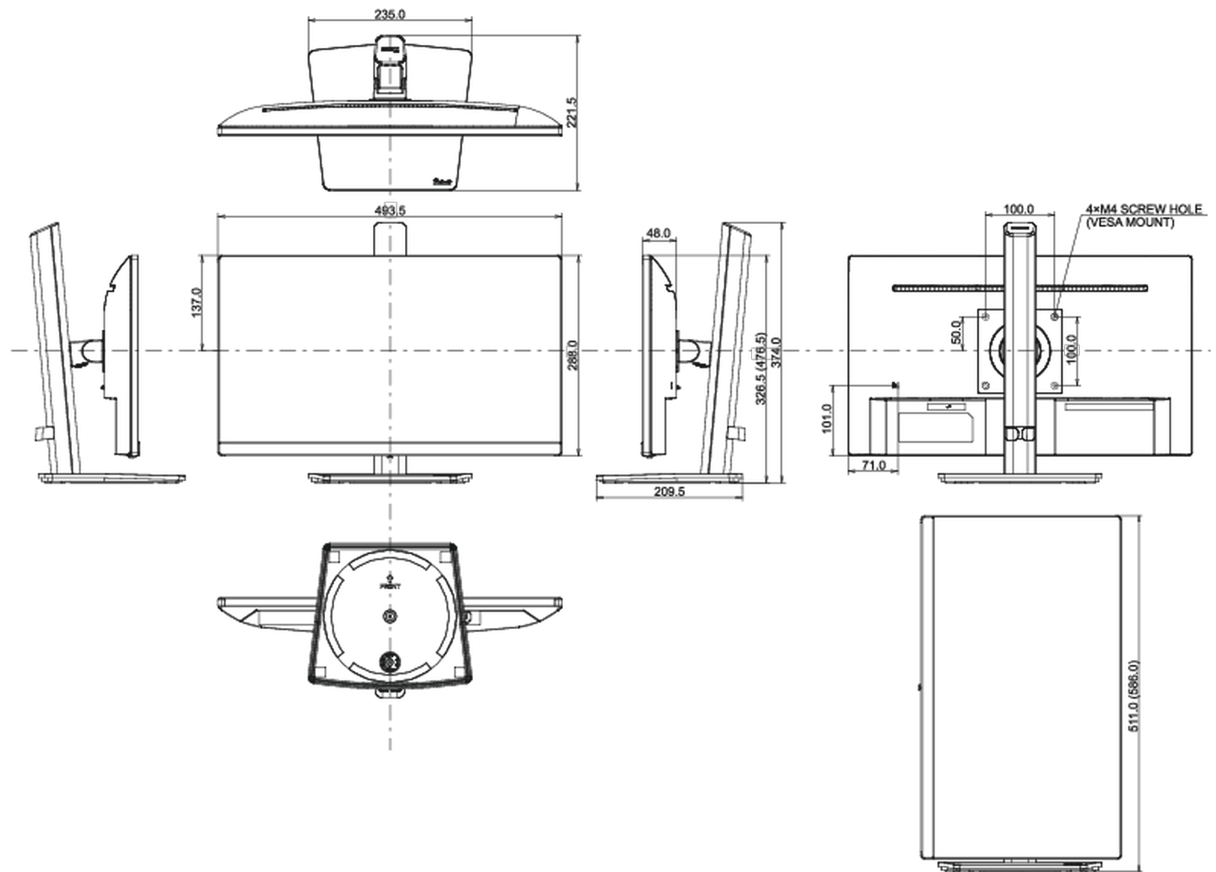

## 08 ABMESSUNGEN / GEWICHT

Produkt Abmessungen B x H x T	493.5 x 326.5 (476.5) x 221.5mm
Verpackung Abmessungen B x H x T	615 x 125 x 400mm
Gewicht (ohne Verpackung)	4.2kg
Gewicht (inkl Verpackung)	5.0kg
EAN code	4948570120789