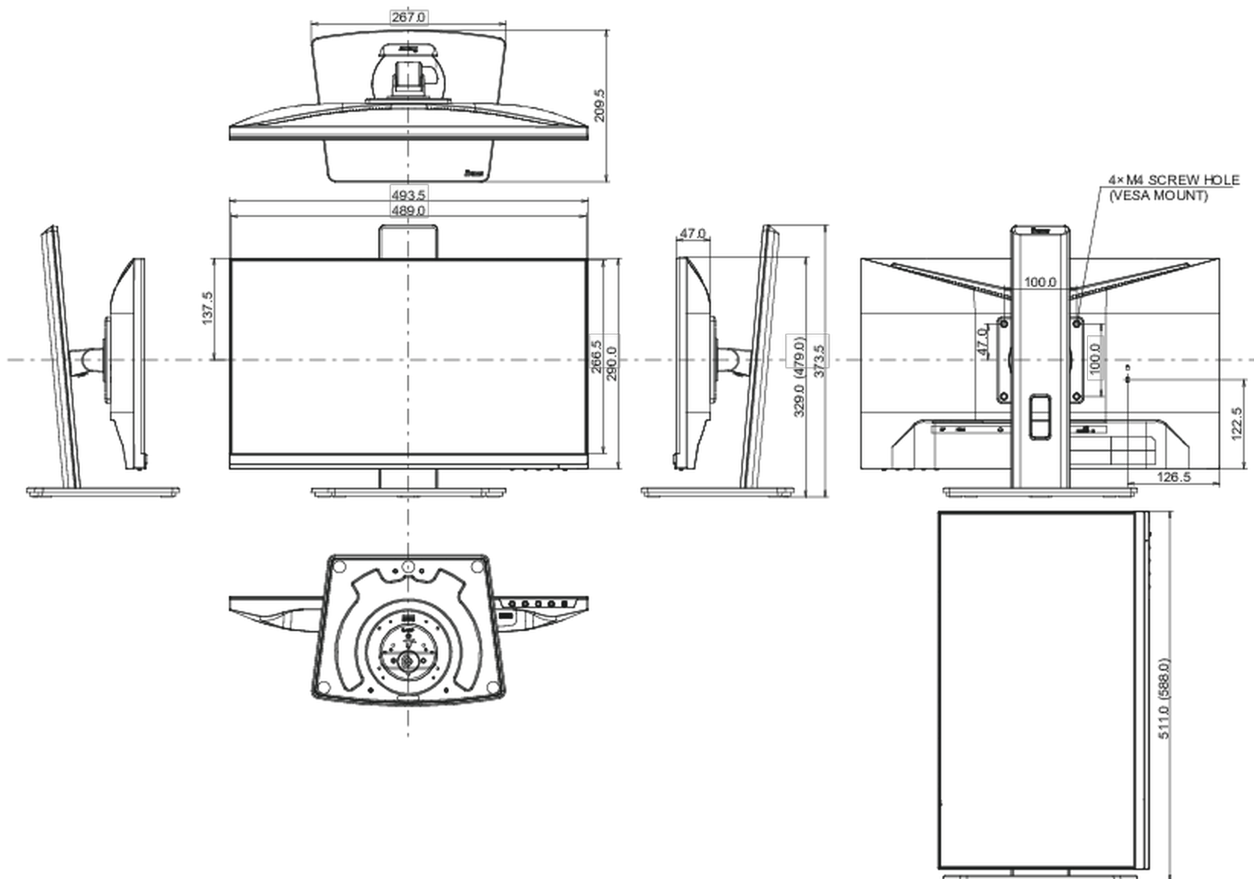

## 01 DISPLAY EIGENSCHAFTEN

Design	dreiseitig rahmenloses Design
Bilddiagonale	21.5", 54.5cm
Panel-Technologie	IPS Panel Technologie LED, matte Oberfläche
Physikalische Auflösung	1920 x 1080 @75Hz (2.1 megapixel Full HD)
Bildformat	16:9
Helligkeit	250 cd/m <sup>2</sup>
Kontrastverhältnis	1000:1
Erweitertes Kontrast Verhältnis	80M:1
Reaktionszeit (GTG)	3ms
Blickwinkel	horizontal/vertikal: 178°/178°, rechts/links: 89°/89°, nach oben/unten: 89°/89°
Farbunterstützung	16.7mln (sRGB: 96%; NTSC: 72%)
Horizontalfrequenz	30 - 84kHz
Arbeitsfläche H x B	478.7 x 260.3mm, 18.8 x 10.2"
Pixelabstand	0.249mm
Farbe	matt, schwarz

## 04 MECHANISCH

Verstellmöglichkeiten	Tilt
Höhenverstellbar	150mm
Rotierbar (Pivotfunktion)	90°
Drehwinkel	90°; 45° links; 45° rechts
Neigungswinkel	23° nach oben; 5° nach unten
VESA Halterung	100 x 100mm
Kabelmanagement	ja

## 08 ABMESSUNGEN / GEWICHT

Produkt Abmessungen B x H x T	493.5 x 329 (479) x 209.5mm
Verpackung Abmessungen B x H x T	605 x 395 x 145mm
Gewicht (ohne Verpackung)	4.3kg
Gewicht (inkl Verpackung)	5.5kg
EAN code	4948570121137