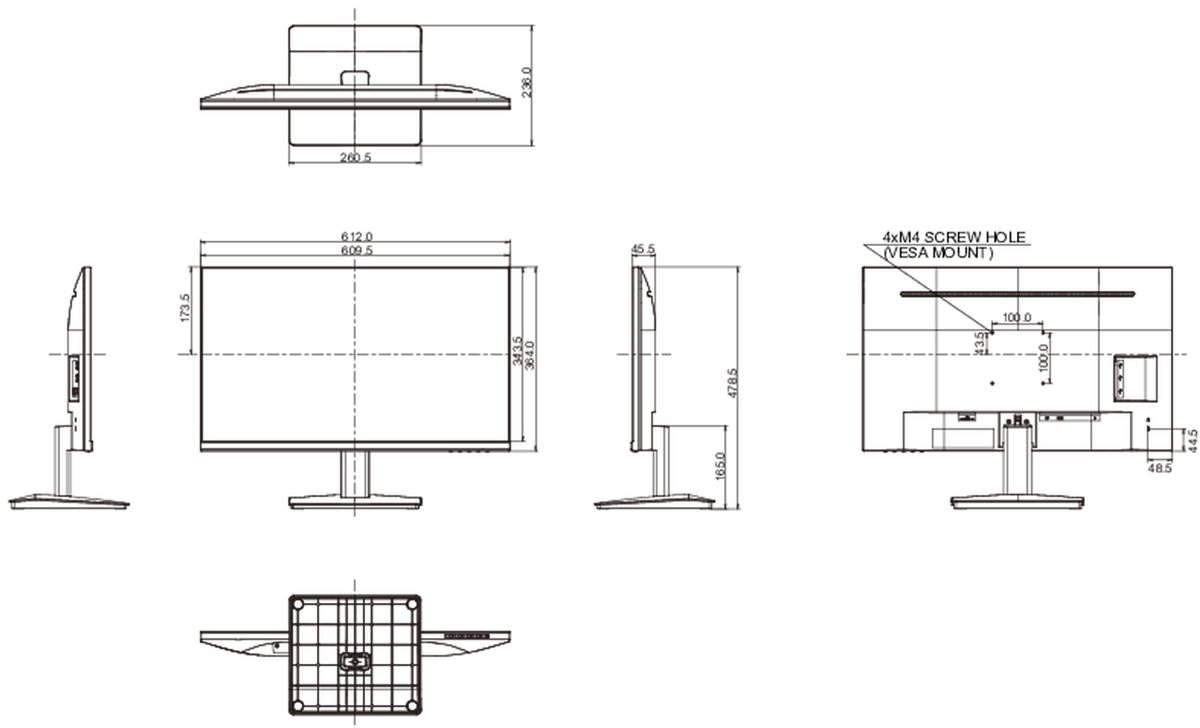

## 08 ABMESSUNGEN / GEWICHT

Produkt Abmessungen B x H x T	612 x 479.5 x 236mm
Verpackung Abmessungen B x H x T	685 x 145 x 435mm
Gewicht (ohne Verpackung)	4.6kg
Gewicht (inkl Verpackung)	6.2kg
EAN code	4948570121175