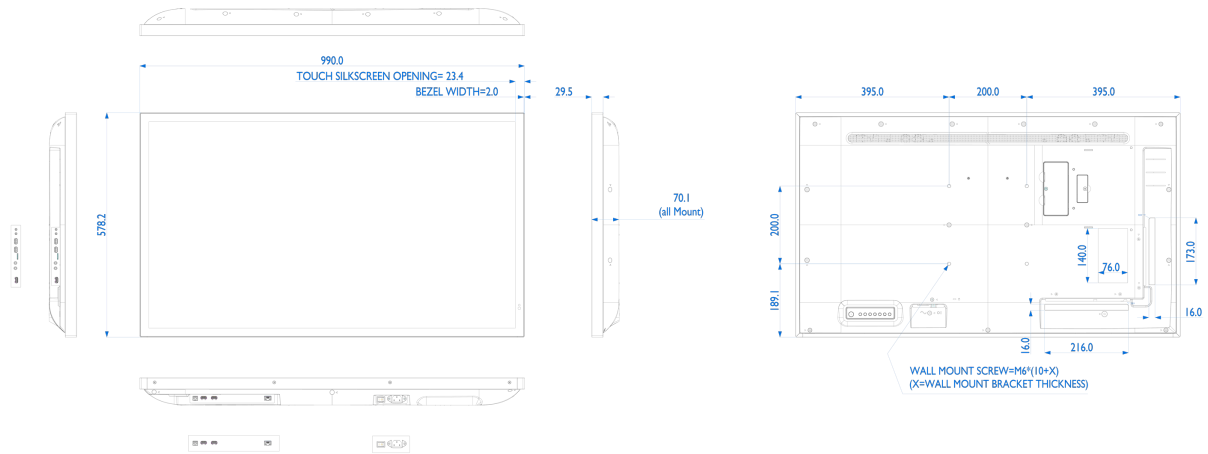

PROLITE T4362AS-B1

Version: 2.0

Release date: 2022/05/04

Alle Warenzeichen sind eingetragene Handelsmarken. Irrtum und Änderungen in den Spezifikationen vorbehalten. Alle LCD's erfüllen die ISO-9241-307:2008 Pixelfehlerklasse.

© IYAMA CORPORATION. ALL RIGHTS RESERVED