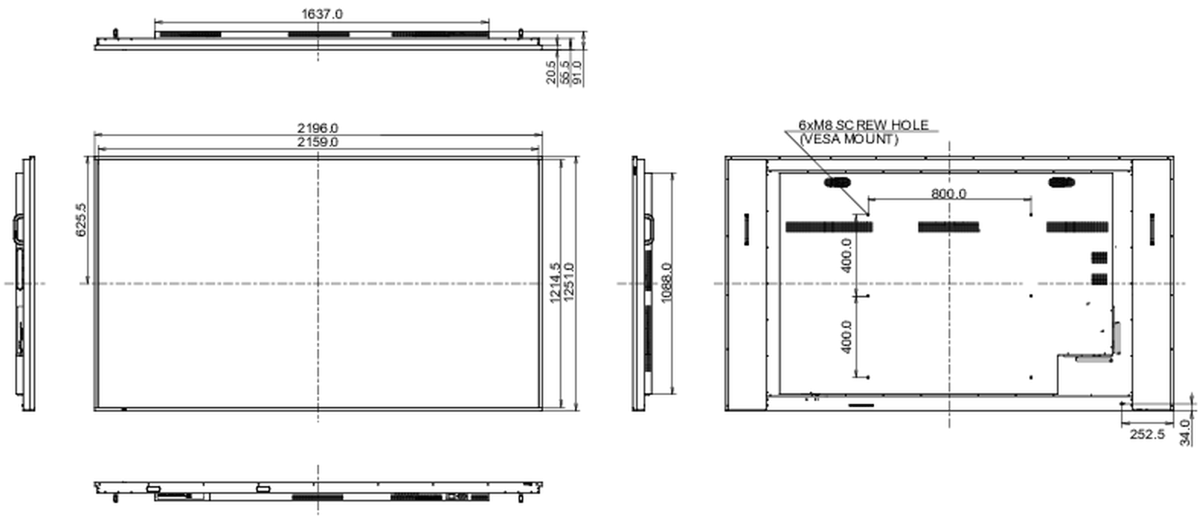

## 01 DISPLAY EIGENSCHAFTEN

Design	Thin bezel
Bilddiagonale	97.5", 247.7cm
Panel-Technologie	IPS, AG beschichtetes Glas, matte Oberfläche, Haze 25%
Physikalische Auflösung	3840 x 2160 @60Hz (8.3 MegaPixels 4K UHD)
Bildformat	16:9
Helligkeit	500 cd/m <sup>2</sup>
Kontrastverhältnis	1200:1
Reaktionszeit (GTG)	8ms
Blickwinkel	horizontal/vertikal: 178°/178°, rechts/links: 89°/89°, nach oben/unten: 89°/89°
Farbunterstützung	1.07G (8 Bits+FRC) (NTSC 85%)
Horizontalfrequenz	28 - 160kHz
Arbeitsfläche H x B	2159 x 1214mm, 85 x 47.8"
Rahmenbreite (Seiten, oben, unten)	14.9mm, 14.9mm, 14.9mm
Pixelabstand	0.562mm
Gehäusefarbe/art	schwarz, matt

## 09 ABMESSUNGEN / GEWICHT

<b>Produkt Abmessungen B x H x T</b>	2196 x 1251 x 91mm
<b>Verpackung Abmessungen B x H x T</b>	2330 x 1425 x 280mm
<b>Gewicht (ohne Verpackung)</b>	83.6kg
<b>Gewicht (inkl Verpackung)</b>	109.6kg
<b>EAN code</b>	4948570121823