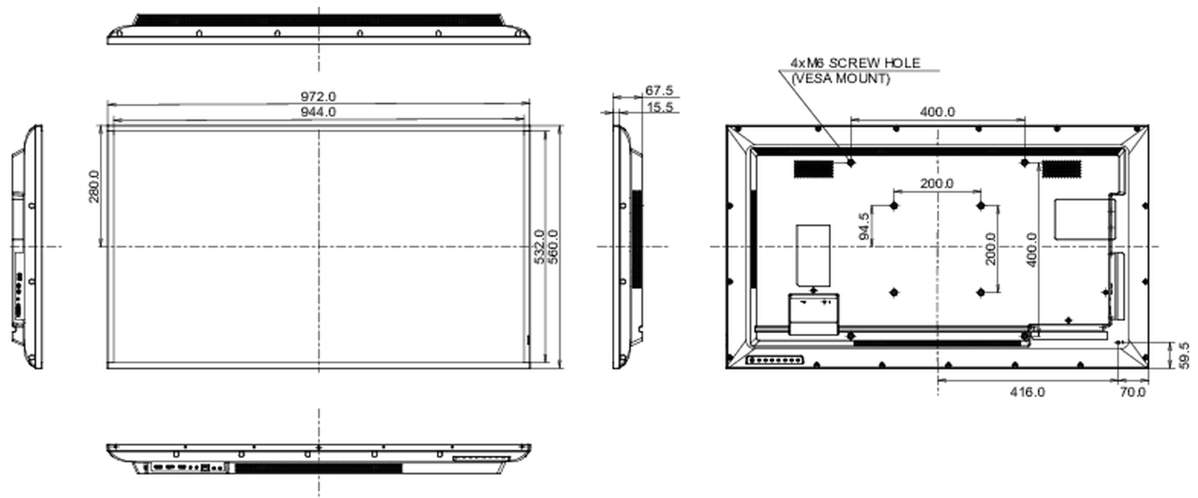

08 LEISTUNG

Vorschriften	CB, CE, TÜV-Bauart, EAC, RoHS support, ErP, WEEE, REACH
Energieeffizienzklasse (Regulation (EU) 2017/1369)	G
REACH SVHC	über 0.1% Blei enthalten

09 ABMESSUNGEN / GEWICHT

Produkt Abmessungen B x H x T	972 x 560 x 67.5mm
Verpackung Abmessungen B x H x T	1070 x 690 x 139mm
Gewicht (ohne Verpackung)	8.8kg
Gewicht (inkl Verpackung)	12.3kg
EAN code	4948570120925