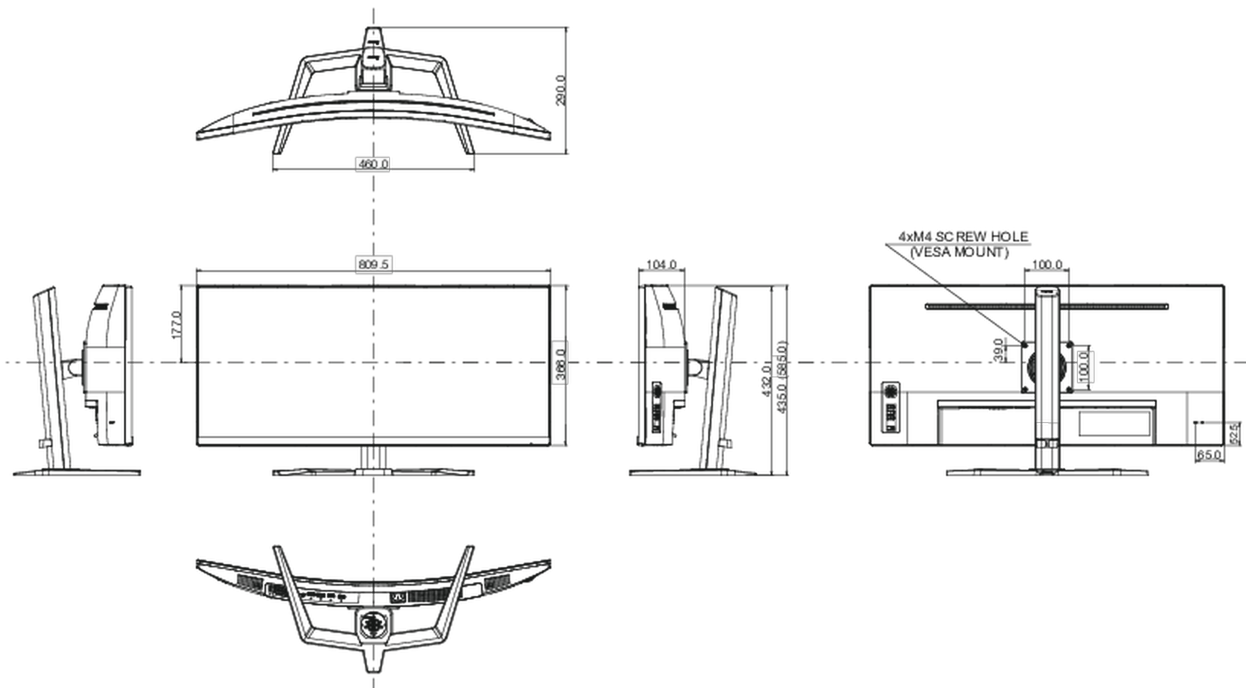

## 08 ABMESSUNGEN / GEWICHT

Produkt Abmessungen B x H x T	809.5 x 435 (585) x 290mm
Verpackung Abmessungen B x H x T	900 x 480 x 236mm
Gewicht (ohne Verpackung)	12.4kg
Gewicht (ohne Standfuß)	9.4kg
EAN code	4948570121427