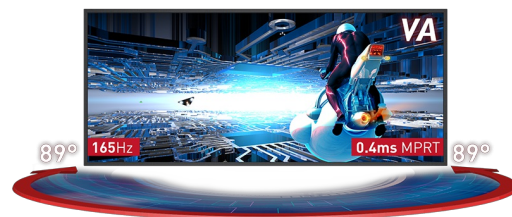

## Tauche komplett ein ins Spiel mit dem Red Eagle™ Curved Monitor G-Master GB3467WQSU-B5 mit FreeSync-Premium-Technologie

Der 34" (86.4 cm) G-Master™ Gaming-Monitor garantiert eine hervorragende Bildqualität und ein komfortables und sehr realistisches Gaming-Erlebnis. Das 1500R Curved VA-Panel mit einer 165Hz Aktualisierungsrate bei 0.4 ms Reaktionszeit und einer Auflösung von 3440x1440, wirst du mit Freude das digitale Schlachtfeld beherrschen.

Der höhenverstellbare Standfuß sorgt für absolute Flexibilität, damit du eine perfekte Bildschirmposition für dich findest. Die vor- und benutzerdefinierten Spielmodi, zusammen mit der Black-Tuner-Funktion, ermöglichen eine totale Kontrolle über alle Bildschirmereinstellungen, damit dir auch in sehr dunklen Szenen nichts mehr entgeht.

### CURVED DESIGN 1500R

Das Curved Design mit einer 1500R- Wölbung des Bildschirms, die von der Krümmung des menschlichen Auges inspiriert wurde, garantiert eine hervorragende Bildqualität und ein komfortables und sehr realistisches Gaming-Erlebnis, damit Du wirklich in das Spiel eintauchen kannst.

## 01 DISPLAY EIGENSCHAFTEN

<b>Bilddiagonale</b>	34", 86.4cm
<b>Panel-Technologie</b>	VA LED, matte Oberfläche
<b>Curved</b>	1500R
<b>Physikalische Auflösung</b>	3440 x 1440 @165Hz (4.9 megapixel UWQHD, DisplayPort)
<b>Bildformat</b>	21:9
<b>Helligkeit</b>	550 cd/m <sup>2</sup>
<b>Kontrastverhältnis</b>	3000:1
<b>Erweitertes Kontrast Verhältnis</b>	80M:1
<b>Reaktionszeit (MPRT)</b>	0.4ms
<b>Blickwinkel</b>	horizontal/vertikal: 178°/178°, rechts/links: 89°/89°, nach oben/unten: 89°/89°
<b>Farbunterstützung</b>	16.7mln 8bit
<b>Horizontalfrequenz</b>	30 - 160kHz
<b>Arbeitsfläche H x B</b>	797.22 x 333.72mm, 31.4 x 13.1"
<b>Pixelabstand</b>	0.232mm
<b>Farbe</b>	matt, schwarz