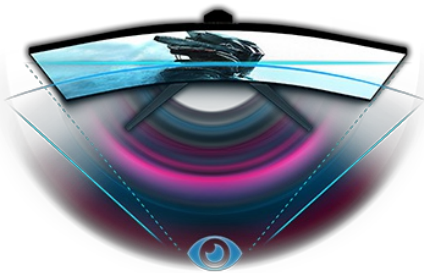

## Tauche komplett ein ins Spiel mit dem Red Eagle™ Curved Monitor G-Master GB3467WQSU-B5 mit FreeSync-Premium-Technologie

Der 34" (86.4 cm) G-Master™ Gaming-Monitor garantiert eine hervorragende Bildqualität und ein komfortables und sehr realistisches Gaming-Erlebnis. Das 1500R Curved VA-Panel mit einer 165Hz Aktualisierungsrate bei 0.4 ms Reaktionszeit und einer Auflösung von 3440x1440, wirst du mit Freude das digitale Schlachtfeld beherrschen.

Der höhenverstellbare Standfuß sorgt für absolute Flexibilität, damit du eine perfekte Bildschirmposition für dich findest. Die vor- und benutzerdefinierten Spielmodi, zusammen mit der Black-Tuner-Funktion, ermöglichen eine totale Kontrolle über alle Bildschirmereinstellungen, damit dir auch in sehr dunklen Szenen nichts mehr entgeht.

### CURVED DESIGN 1500R

Das Curved Design mit einer 1500R- Wölbung des Bildschirms, die von der Krümmung des menschlichen Auges inspiriert wurde, garantiert eine hervorragende Bildqualität und ein komfortables und sehr realistisches Gaming-Erlebnis, damit Du wirklich in das Spiel eintauchen kannst.

## 01 DISPLAY EIGENSCHAFTEN

<b>Bilddiagonale</b>	34", 86.4cm
<b>Panel-Technologie</b>	VA LED, matte Oberfläche
<b>Curved</b>	1500R
<b>Physikalische Auflösung</b>	3440 x 1440 @165Hz (4.9 megapixel UWQHD, DisplayPort)
<b>Bildformat</b>	21:9
<b>Helligkeit</b>	550 cd/m <sup>2</sup>
<b>Kontrastverhältnis</b>	3000:1
<b>Erweitertes Kontrast Verhältnis</b>	80M:1
<b>Reaktionszeit (MPRT)</b>	0.4ms
<b>Blickwinkel</b>	horizontal/vertikal: 178°/178°, rechts/links: 89°/89°, nach oben/unten: 89°/89°
<b>Farbunterstützung</b>	16.7mln 8bit
<b>Horizontalfrequenz</b>	30 - 160kHz
<b>Arbeitsfläche H x B</b>	797.22 x 333.72mm, 31.4 x 13.1"
<b>Pixelabstand</b>	0.232mm
<b>Farbe</b>	matt, schwarz