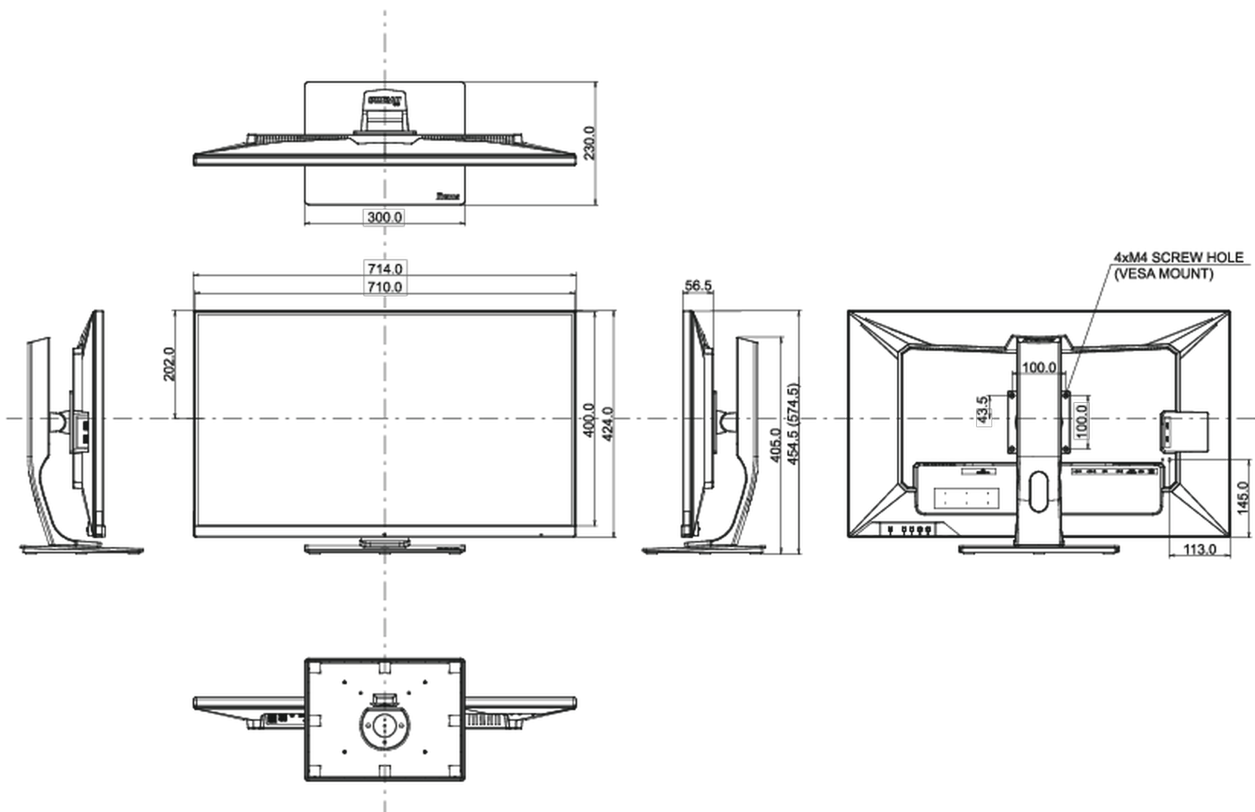

Fernbedienung

ja (Batterien enthalten)

06 STROMVERWALTUNG

Leistungsaufnahme

45W typisch, 0.5W Standby

07 LEISTUNG

Vorschriften

CE, TÜV-Bauart, EAC, PSE, RoHS support, ErP, WEEE, VCCI, REACH, UKCA

Energieeffizienzklasse (Regulation (EU) 2017/1369)

F

REACH SVHC

über 0.1% Blei enthalten

08 ABMESSUNGEN / GEWICHT

Produkt Abmessungen B x H x T

714 x 454.5 (574.5) x 230mm

Verpackung Abmessungen B x H x T

795 x 506 x 225mm

Gewicht (ohne Verpackung)

11.3kg

Gewicht (ohne Standfuß)

7.3kg

Gewicht (inkl Verpackung)

14.1kg

EAN code

4948570118168

Alle Warenzeichen sind eingetragene Handelsmarken. Irrtum und Änderungen in den Spezifikationen vorbehalten. Alle LCD's erfüllen die ISO-9241-307:2008 Pixelfehlerklasse.