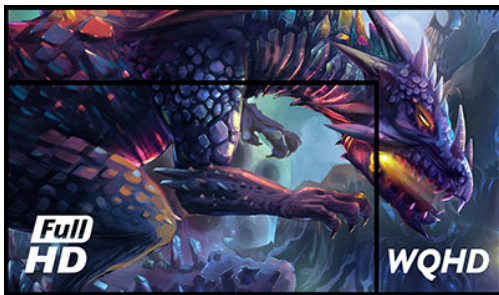

Silver Crow – Start in eine neue Dimension

27" (68.5 cm) G-MASTER GB2730QSU, genannt Silver Crow bringt dich auf eine ganz neue Ebene der Spielerlebnisse. Die 2560x1440 Display Auflösung bietet 77% Prozent mehr Platz am Bildschirm als ein Standard Full-HD Monitor, Silver Crow stellt sicher das alle Details in perfekter Bildqualität dargestellt werden. Nichts wird deiner Aufmerksamkeit entgehen! Die Funktionen der Blaulicht- und Flimmer-Reduzierung garantieren deinen Augen immer einen sehr guten Schutz. Gerüstet mit der FreeSync-Technologie und 1ms Reaktionszeit, führt Silver Crow dich in die härtesten Schlachten und überlässt nichts dem Zufall – der Glaube an dein Schicksal im Spiel, liegt jetzt nur in deinen Händen.