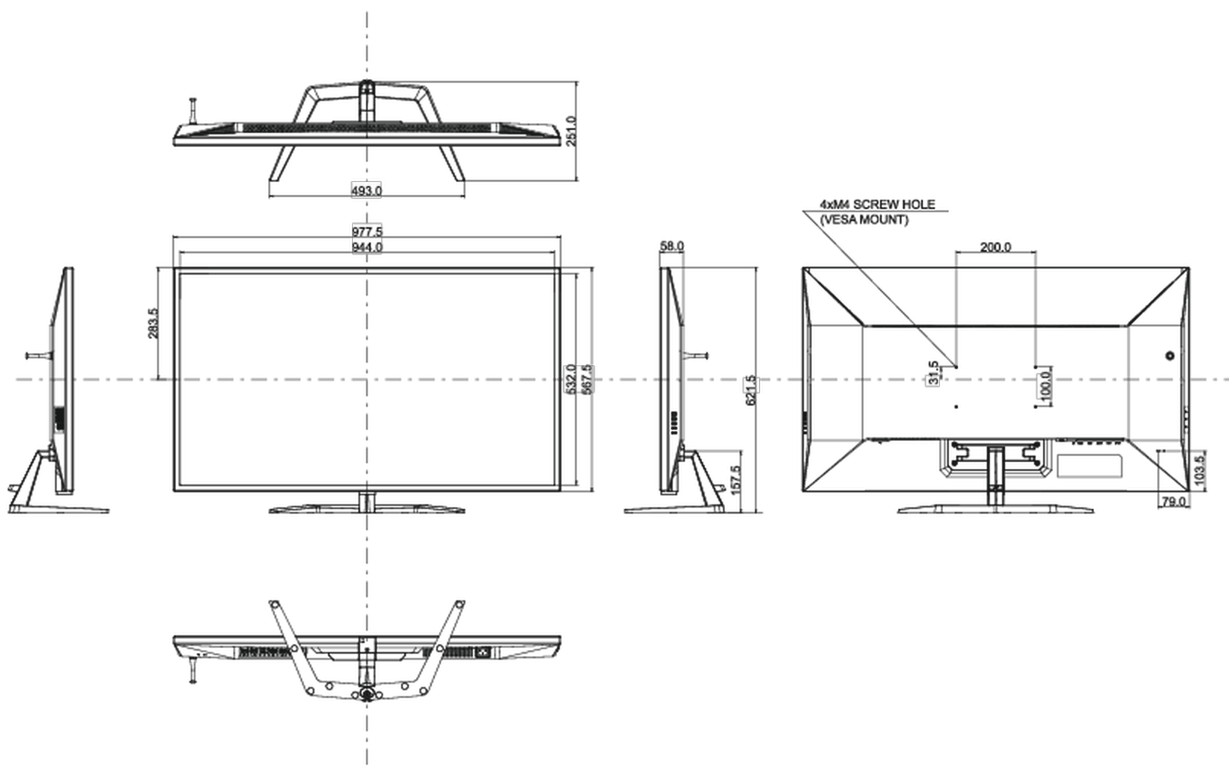

01 DISPLAY EIGENSCHAFTEN

Bilddiagonale	42.5", 108cm
Panel-Technologie	VA, Haze 2%
Physikalische Auflösung	3840 x 2160 @144Hz (8.3 megapixel 4K UHD, DisplayPort)
Bildformat	16:9
Helligkeit	550 cd/m ²
Kontrastverhältnis	4000:1
Erweitertes Kontrast Verhältnis	80M:1
Reaktionszeit (MPRT)	0.4ms
Blickwinkel	horizontal/vertikal: 178°/178°, rechts/links: 89°/89°, nach oben/unten: 89°/89°
Farbunterstützung	1.07B 10bit (8bit + Hi-FRC)
Horizontalfrequenz	30 - 135kHz
Arbeitsfläche H x B	941.18 x 529.42mm, 37.1 x 20.8"
Pixelabstand	0.245mm
Farbe	matt, schwarz

04 MECHANISCH

Verstellmöglichkeiten	Tilt
Neigungswinkel	10° nach oben; 2° nach unten
VESA Halterung	200 x 100mm

05 ENTHALTENES ZUBEHÖR

Kabel	Netz, USB, HDMI, DP
Sonstige	Leitfaden zur Inbetriebnahme, Sicherheits-Hinweise
Fernbedienung	ja (Batterien enthalten)

08 ABMESSUNGEN / GEWICHT

Produkt Abmessungen B x H x T	977.5 x 621.5 x 251mm
Gewicht (ohne Verpackung)	14.9kg
Gewicht (ohne Standfuß)	13.1kg
EAN code	4948570118526

Alle Warenzeichen sind eingetragene Handelsmarken. Irrtum und Änderungen in den Spezifikationen vorbehalten. Alle LCD's erfüllen die ISO-9241-307:2008 Pixelfehlerklasse.