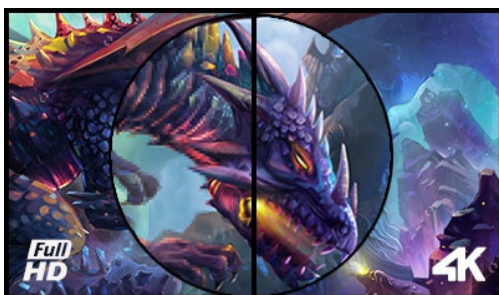

Ein 42.5" (108 cm) 4K-Gaming-Monitor mit einer hervorragenden Bildqualität

Ein hervorragendes VA-Panel mit 8,3 Millionen Pixel macht den G-Master G4380UHSU-B1 zu einem idealen Monitor für PC-Gamer, die auf 4K-Auflösung (3840 x 2160) upgraden möchten. Die 0.4 ms MPRT Reaktionszeit und eine Aktualisierungsrate von 144Hz über das DisplayPort geben Dir die Möglichkeit, Entscheidungen in Sekundenbruchteilen zu treffen. Ghosting-Effekte oder andere unerwünschte Artefakte wie Tearing oder Stuttering kannst Du sofort vergessen.

Die Black-Tuner-Funktion sorgt für eine bessere Anzeigeleistung in dunklen Bereichen und mit der FreeSync-Premium-Technologie kannst Du sicher sein, dass deine Lieblingsspiele von nun an unglaublich knackig und realistisch aussehen werden.

4K

Die 4K Auflösung mit 3840x2160 Bildpunkten bietet 4-mal mehr Platz als vergleichbare Full HD Displays, damit bieten sie eine riesige Arbeitsfläche auf dem Bildschirm. Aufgrund der hohen DPI (dots per inch) werden Bilder unglaublich scharf und klar dargestellt.