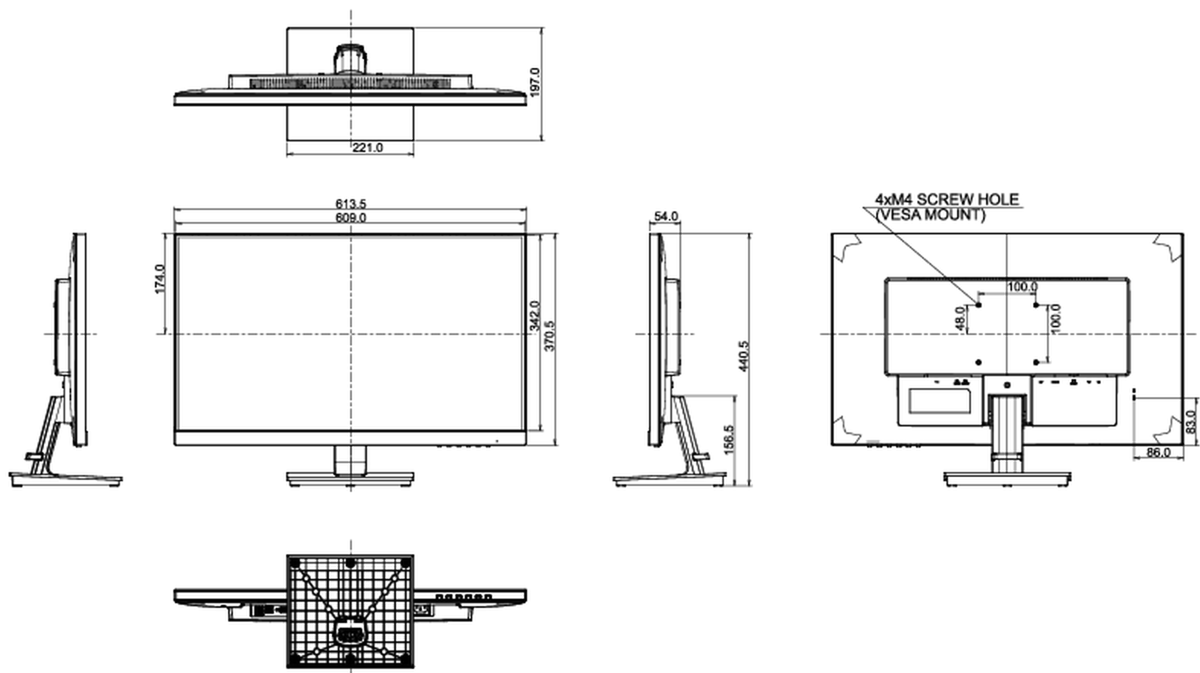

Vorschriften

CE, TÜV-GS, EAC, RoHS support, ErP, WEEE, REACH, UKCA

Energieeffizienzklasse (Regulation (EU) 2017/1369)

E

REACH SVHC

über 0.1% Blei enthalten

08 ABMESSUNGEN / GEWICHT

Produkt Abmessungen B x H x T

613.5 x 440.5 x 197mm

Gewicht (ohne Verpackung)

5.3kg

EAN code

4948570115365

Alle Warenzeichen sind eingetragene Handelsmarken. Irrtum und Änderungen in den Spezifikationen vorbehalten. Alle LCD's erfüllen die ISO-9241-307:2008 Pixelfehlerklasse.