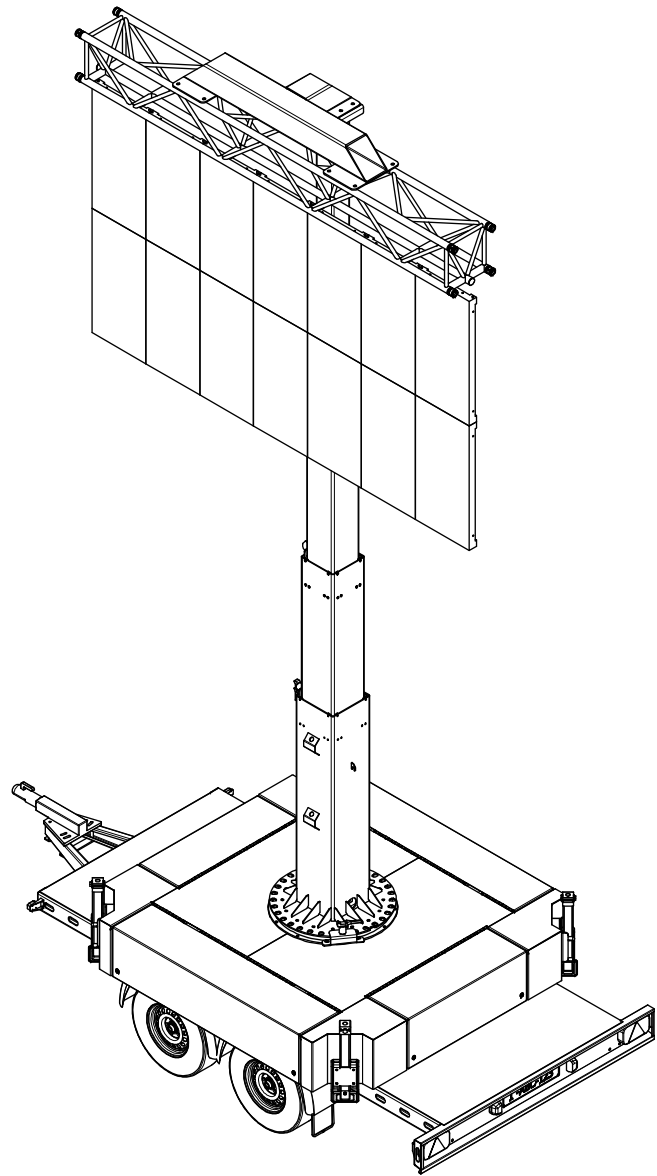

7 m² Tower LED-Trailer

TECHNISCHE DATEN

• Bildfläche	7 m ²	• Helligkeit	5000 Nits
• Bildmaß	3,50 m x 2,00 m	• Stromanschluss	16A CEE
• Format	16 : 9	• Leistungsaufnahme	6 kW
• Pixel-Pitch	5,95 mm	• Schutzklasse	IP65
• LED-Ausführung	3 in 1 SMD	• Rotation	360°
• Auflösung	588 x 336 Pixel		

Aufstellhinweis 7m² Tower LED-Trailer