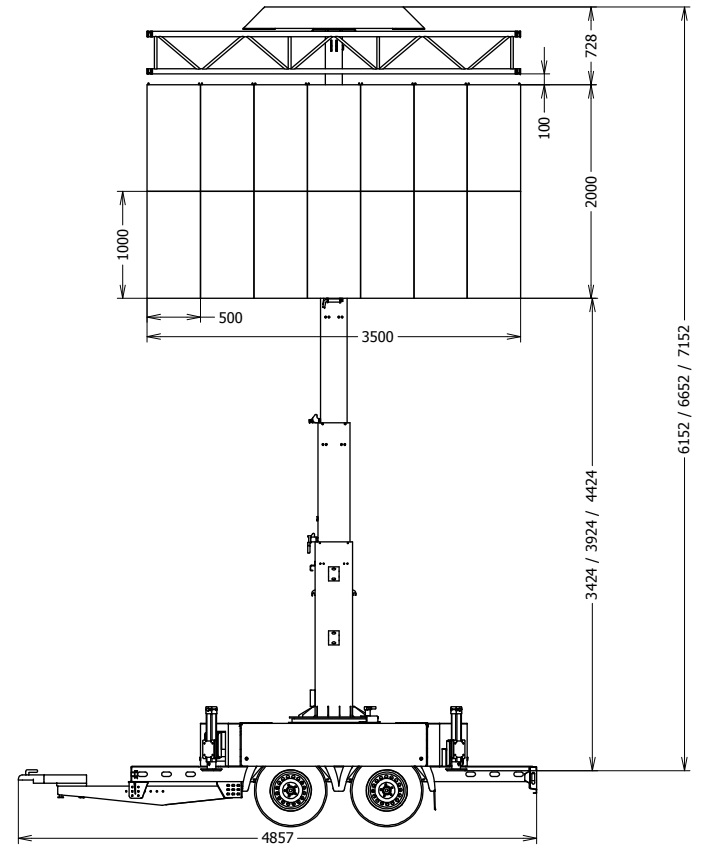

7 m² Tower LED-Trailer

TECHNISCHE DATEN

• Bildfläche	7 m ²	• Helligkeit	5000 Nits
• Bildmaß	3,50 m x 2,00 m	• Stromanschluss	16A CEE
• Format	16 : 9	• Leistungsaufnahme	6 kW
• Pixel-Pitch	5,95 mm	• Schutzklasse	IP65
• LED-Ausführung	3 in 1 SMD	• Rotation	360°
• Auflösung	588 x 336 Pixel		

Aufstellhinweis 7m² Tower LED-Trailer