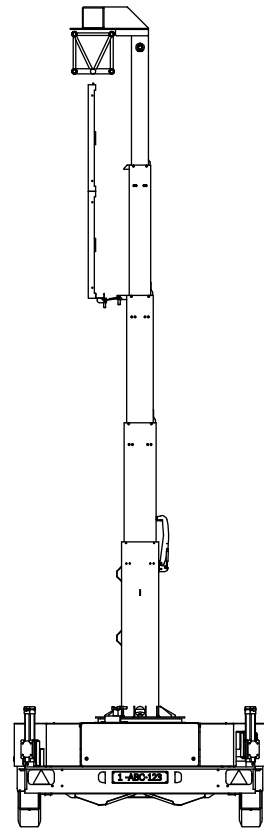

7 m² Tower LED-Trailer

TECHNISCHE DATEN

• Bildfläche	7 m ²	• Helligkeit	5000 Nits
• Bildmaß	3,50 m x 2,00 m	• Stromanschluss	16A CEE
• Format	16 : 9	• Leistungsaufnahme	6 kW
• Pixel-Pitch	5,95 mm	• Schutzklasse	IP65
• LED-Ausführung	3 in 1 SMD	• Rotation	360°
• Auflösung	588 x 336 Pixel		

Aufstellhinweis 7m² Tower LED-Trailer