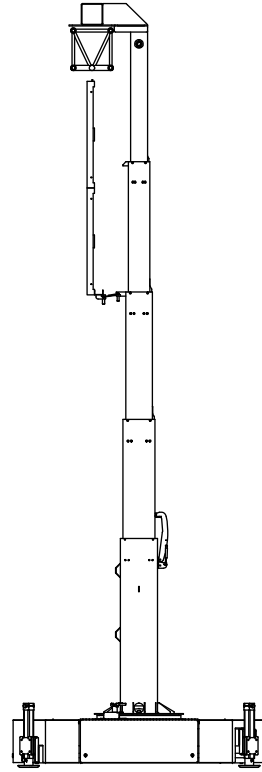

7 m² Tower LED-Trailer

TECHNISCHE DATEN

• Bildfläche	7 m ²	• Helligkeit	5000 Nits
• Bildmaß	3,50 m x 2,00 m	• Stromanschluss	16A CEE
• Format	16 : 9	• Leistungsaufnahme	6 kW
• Pixel-Pitch	5,95 mm	• Schutzklasse	IP65
• LED-Ausführung	3 in 1 SMD	• Rotation	360°
• Auflösung	588 x 336 Pixel		

Aufstellhinweis 7m² Tower LED-Trailer