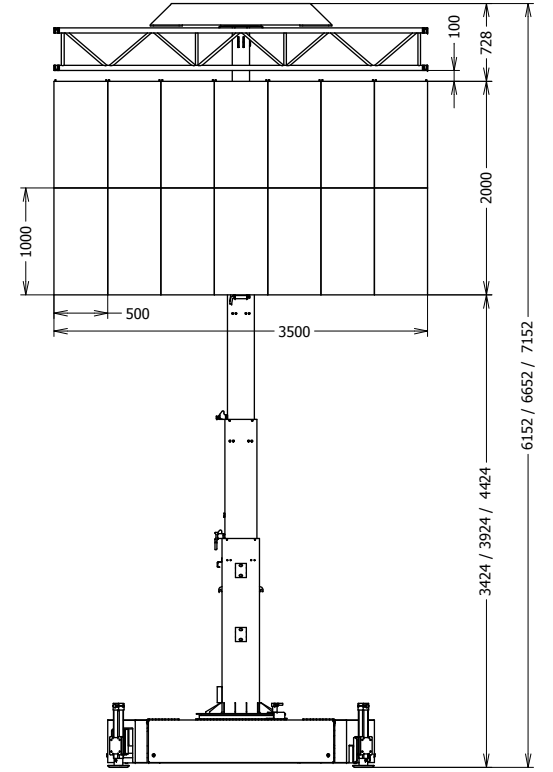

7 m² Tower LED-Trailer

TECHNISCHE DATEN

• Bildfläche	7 m ²	• Helligkeit	5000 Nits
• Bildmaß	3,50 m x 2,00 m	• Stromanschluss	16A CEE
• Format	16 : 9	• Leistungsaufnahme	6 kW
• Pixel-Pitch	5,95 mm	• Schutzklasse	IP65
• LED-Ausführung	3 in 1 SMD	• Rotation	360°
• Auflösung	588 x 336 Pixel		

Aufstellhinweis 7m² Tower LED-Trailer