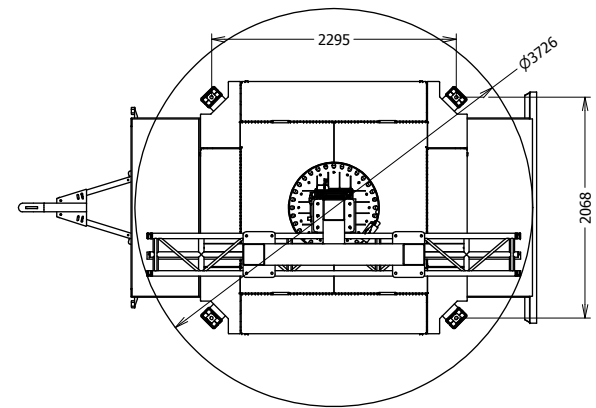

7 m² Tower LED-Trailer

TECHNISCHE DATEN

• Bildfläche	7 m ²	• Helligkeit	5000 Nits
• Bildmaß	3,50 m x 2,00 m	• Stromanschluss	16A CEE
• Format	16 : 9	• Leistungsaufnahme	6 kW
• Pixel-Pitch	5,95 mm	• Schutzklasse	IP65
• LED-Ausführung	3 in 1 SMD	• Rotation	360°
• Auflösung	588 x 336 Pixel		

Aufstellhinweis 7m² Tower LED-Trailer