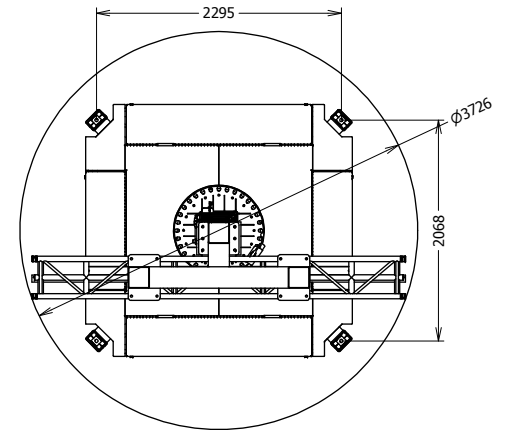

7 m² Tower LED-Trailer

TECHNISCHE DATEN

• Bildfläche	7 m ²	• Helligkeit	5000 Nits
• Bildmaß	3,50 m x 2,00 m	• Stromanschluss	16A CEE
• Format	16 : 9	• Leistungsaufnahme	6 kW
• Pixel-Pitch	5,95 mm	• Schutzklasse	IP65
• LED-Ausführung	3 in 1 SMD	• Rotation	360°
• Auflösung	588 x 336 Pixel		

Aufstellhinweis 7m² Tower LED-Trailer