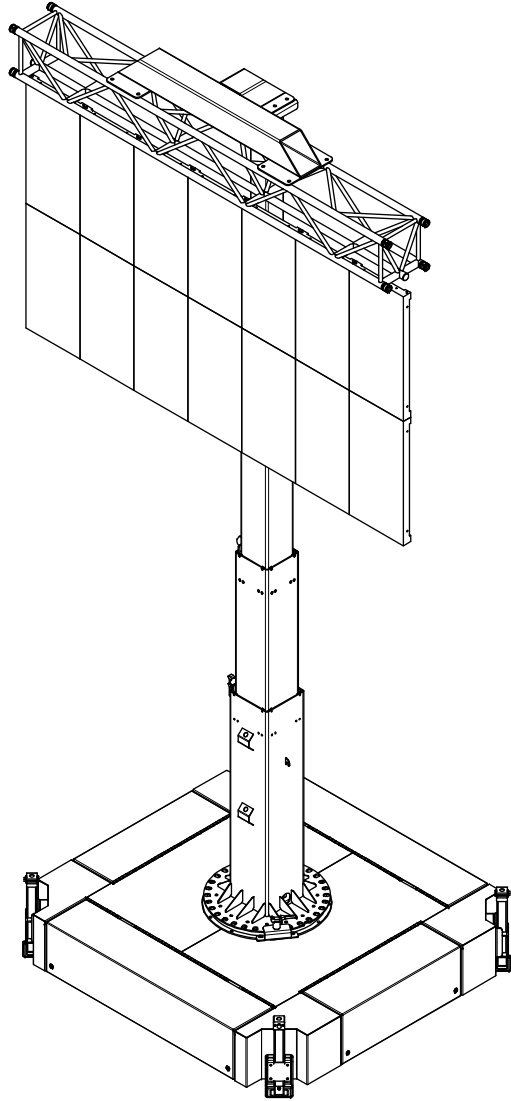

7 m² Tower LED-Trailer

TECHNISCHE DATEN

• Bildfläche	7 m ²	• Helligkeit	5000 Nits
• Bildmaß	3,50 m x 2,00 m	• Stromanschluss	16A CEE
• Format	16 : 9	• Leistungsaufnahme	6 kW
• Pixel-Pitch	5,95 mm	• Schutzklasse	IP65
• LED-Ausführung	3 in 1 SMD	• Rotation	360°
• Auflösung	588 x 336 Pixel		

Aufstellhinweis 7m² Tower LED-Trailer