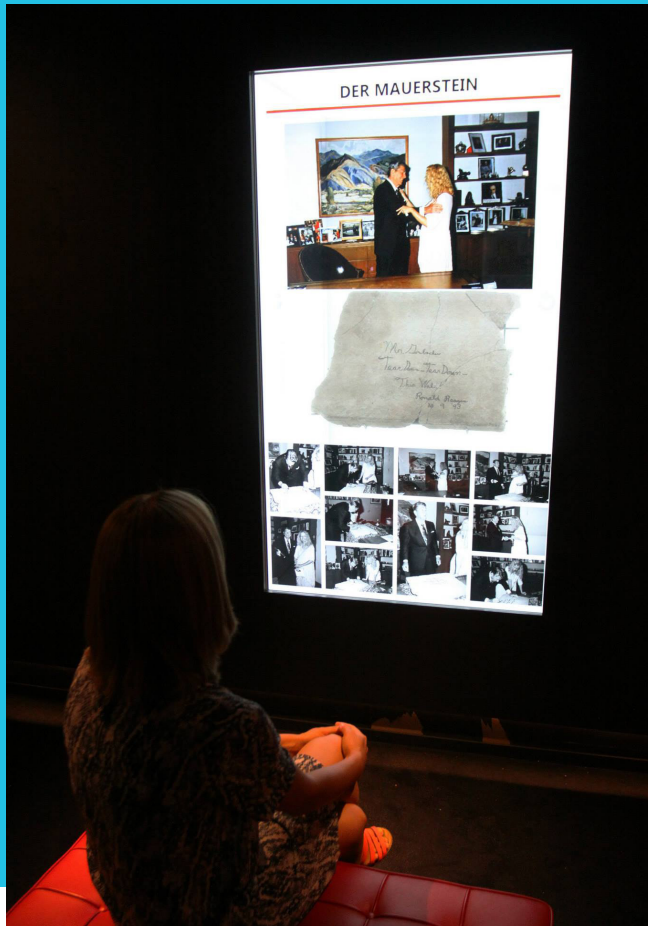

# HYPEBOX® TOUCH 70" DUSSMANN

Bei dem vom Kaufhaus eingesetzten LCD Showcase handelt es sich um eine maßgefertigte 70" HYPEBOX® Touch im Portraitformat. Diese Größe ermöglicht es Dussmann, die Exponate stets wandelnden Ausstellungsthemen anpassen zu können.

Im Inneren der HYPEBOX® ist ein Stück der Berliner Mauer exponiert, während das leuchtende LCD Display Informationen zum Ausstellungsstück wiedergibt. Hier kann der Besucher zum Beispiel erfahren, wo die Mauer entlangführte und sich das Exponat einstmals befand. Auch wie es zum Mauerbau kam, sowie weitere geschichtliche Details können über die HYPEBOX® aufgerufen werden.

Nach Themengebieten aufgeteilt, bietet das Kaufhaus auch die Möglichkeit eine Reise durch die Vergangenheit zu machen. So lädt Dussmann z.B. dazu ein, die Zeit des Mauerfalls zu rekapitulieren.

Inmitten geschichtsträchtiger Literatur befindet sich in der 3. Etage ein abgedunkelter Durchgangsbereich. Mit Sitzbänken versehen lädt dieser zum Verweilen ein, während man sich in der Dunkelheit nur auf das Leuchten einer perfekt integrierten Transparenten LCD Box konzentriert. Bei diesem Produkt

# HYPEBOX<sup>®</sup> TOUCH

KONSTRUKTION	Aluminium Showcase
BELEUCHTUNG	High Brightness LED Backlight
DAUEREINSATZ	24/7
AUFLÖSUNG	Full HD
FARBEN	16,7 Mio.
KONTRAST	Hoher Farbkontrast
INTEGRIERTER MEDIA PLAYER	Plug & Play
FORMAT	16:9
ECHTES MULTITOUCH	10 Touch Points
TOUCH METHODE	Finger, behandschuhter Finger, Stift
RÜCKKLAPPE	Abschließbar
SICHERHEITSGLAS	4mm vorgespanntes Sicherheitsglas
ANSCHLÜSSE	USB, HDMI
BETRIEBSSYSTEME	Android, Windows, Linux, Mac OS X