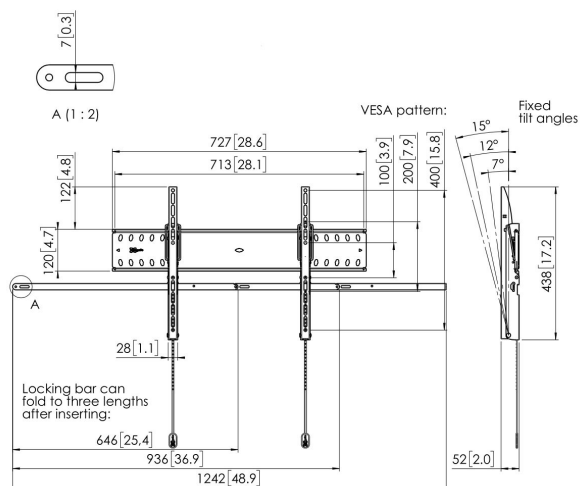

PFW 4710 Display-Wandhalterung neigbar

Dieser verriegelbare, neigbare Wandhalter schützt große Flachbildschirme in öffentlichen Bereichen vor Diebstahl. Die PFW 4000 Serie ist speziell für öffentliche Bereiche gedacht, die nicht ständig überwacht werden können. Der Vogel's Autolock®-Mechanismus befestigt den Bildschirm sicher und das schlanke Design sorgt für ein ordentliches, elegantes Aussehen. Der PFW 4710 ist für 55 - bis 65-Zoll-Bildschirme mit einem Gewicht bis zu 75 kg geeignet.

PFW 4710 Display- Wandhalterung neigbar

Technische Daten

| | |
|------------------------------------|--------------------------------|
| Artikelnummer (SKU) | 7047100 |
| Farbe | Schwarz |
| EAN-Einzelbox | 8712285338663 |
| Produktgröße | L |
| TÜV-zertifiziert | Ja |
| Neigbar | Bis zu 15° neigbar |
| Garantie | 5 Jahre |
| Min. Bildschirmgröße (Zoll) | 55 |
| Max. Bildschirmgröße (Zoll) | 65 |
| Max. Gewichtslast (kg/Lbs) | 75 / 165.35 |
| Max. Schraubengröße | M8 |
| Max. Schnittstellenhöhe (mm) | 438 |
| Max. Breite der Schnittstelle (mm) | 727 |
| Autolock | True |
| Fischer enthalten | Ja |
| Verschließbar | True |
| Verriegelungsoptionen | Schloss enthalten / integriert |
| Max. horizontale Lochung (mm) | 600 |
| Max. Bildschirmgröße (Zoll) | 65 |
| Max. vertikale Lochung (mm) | 400 |
| Min. Abstand zur Wand (mm / inch) | 52 / 2.05 |
| Min. horizontale Lochung (mm) | 100 |
| Min. Bildschirmgröße (Zoll) | 55 |
| Min. vertikale Lochung (mm) | 100 |
| Orientierung | Querformat |
| Serviceposition | Nein |