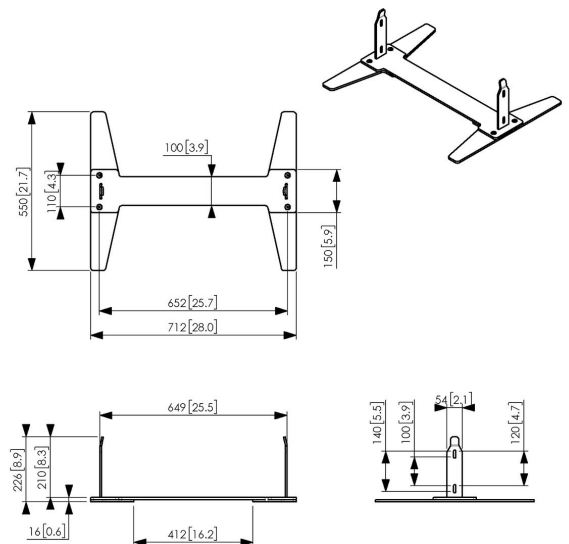

Bodenkonsole PFF 2046 für Samsung OM46N-D

Manchmal ist es einfach unmöglich, in den Boden oder die Decke zu bohren. Aus diesem Grund hat Vogel's mit äußerster Sorgfalt eine Bodenkonsole entwickelt, die sich mit der PFFC 4655 zu einer freistehenden Lösung kombinieren lässt. Das Design bringt das einzigartige Display des Samsung OMN-D perfekt zur Geltung. Die Bodenplatte PFF 2046 ist für den Samsung-Display OM46N-D geeignet.

Bodenkonsole PFF 2046 für Samsung OM46N-D

Technische Daten

Artikelnummer (SKU)	7320460
Farbe	Schwarz
EAN-Einzelbox	8712285345548
Höhe	225
Breite	530
Tiefe	550
Garantie	5 Jahre
Min. Bildschirmgröße (Zoll)	46
Max. Bildschirmgröße (Zoll)	46
Max. Bildschirmgröße (Zoll)	46
Min. Bildschirmgröße (Zoll)	46