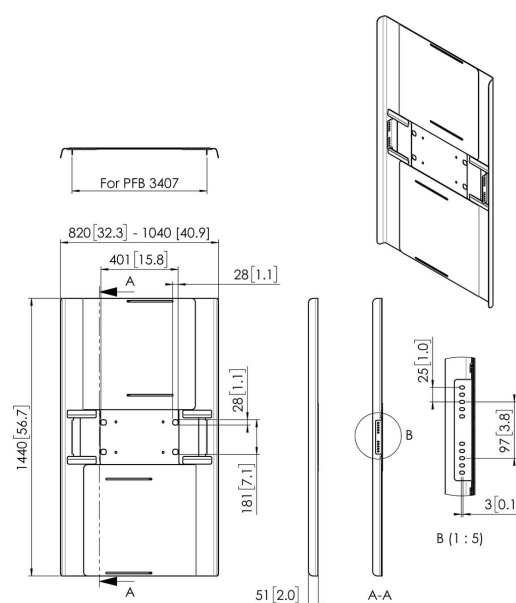

## PFA 9160 Display- Rückabdeckung Hochformat 65-70"

Universelle Display-Cover sollen die Rückseite des Bildschirms verdecken, dabei Kabel und AV-Geräte verbergen und Manipulation verhindern. Die Display-Cover können in Kombination mit Connect-it Decken- und Bodenlösungen verwendet werden. Die PFA 9159, PFA 9161 und PFA 9163 wurden für die Doppelprofilmontage im Querformat entwickelt. Ebenfalls für die Doppelprofilmontage wurden die PFA 9120 sowie PFA 9121 konzipiert, welche für die Rückabdeckung der Displays im Hochformat geeignet sind.

## PFA 9160 Display- Rückabdeckung Hochformat 65-70"

### Technische Daten

Artikelnummer (SKU)	7291600
Farbe	Schwarz
EAN-Einzelbox	8712285350641
Garantie	5 Jahre
Max. Bildschirmgröße (Zoll)	70
Min. Bildschirmgröße (Zoll)	65

VOGEL'S HOLDING BV (©)

Alle Rechte vorbehalten.  
Druckfehler, technische  
Änderungen und  
Preisänderungen vorbehalten.