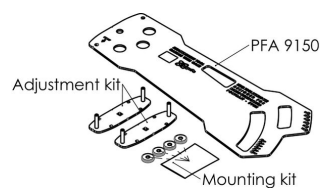

PFA 9150 UniSee-Abstandhalter für curved Videowände 0,2,4,6,8,10 Grad

Mit dem Abstandhalter PFA 9150 können Displays von Barco Unisee (Porträt) in Form einer curved Videowand installiert werden. Der Abstandhalter kann in festen Winkeln von 0,2,4,6,8,10 Grad genutzt werden.

PFA 9150 UniSee-Abstandhalter für curved Videowände 0,2,4,6,8,10 Grad

Technische Daten

Artikelnummer (SKU)	7291504
Farbe	Edelstahl
EAN-Einzelbox	8712285344206
Garantie	5 Jahre

VOGEL'S HOLDING BV (©)

Alle Rechte vorbehalten.
Druckfehler, technische
Änderungen und
Preisänderungen vorbehalten.