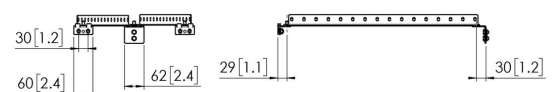

## PFA 9141 Basis-Set lang mit Gleitschelle für die Wandhalterung

PFA 9141, das lange Basis-Set mit Gleitschelle für die Wandhalterung ermöglicht es Ihnen, ein PUC 29xx-Profil an der Wand zu befestigen.

### Technische Daten

Artikelnummer (SKU)	7291410
Farbe	Schwarz
EAN-Einzelbox	8712285342967
Länge	620
Tiefe	31
TÜV-zertifiziert	Ja
Garantie	5 Jahre
Verstellbare Tiefe	True
Verstellbare Höhe	True
Fischer enthalten	Nein