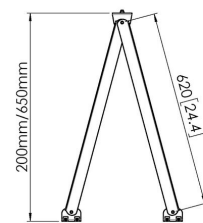

## PFA 9141 Basis-Set lang mit Gleitschelle für die Wandhalterung

PFA 9141, das lange Basis-Set mit Gleitschelle für die Wandhalterung ermöglicht es Ihnen, ein PUC 29xx-Profil an der Wand zu befestigen.

## PFA 9141 Basis-Set lang mit Gleitschelle für die Wandhalterung

### Technische Daten

Artikelnummer (SKU)	7291410
Farbe	Schwarz
EAN-Einzelbox	8712285342967
Länge	620
Tiefe	31
TÜV-zertifiziert	Ja
Garantie	5 Jahre
Verstellbare Tiefe	True
Verstellbare Höhe	True
Fischer enthalten	Nein